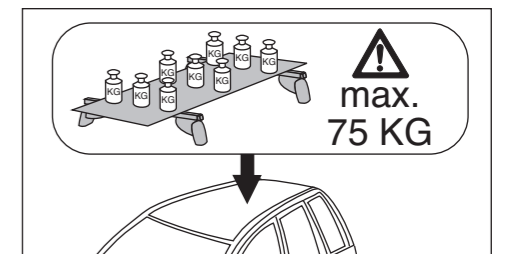

Atera SIGNO

Seat Altea
Seat Toledo

2004–
1/2005–11/2012

Part-No. : 044 067
Part-No. : 045 067

Atera
MADE IN GERMANY
Atera GmbH
Im Herrach 1
D-88299 Leutkirch
Internet: www.atera.de