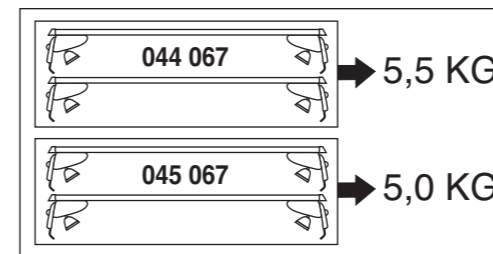

Atera SIGNO

Seat Altea 2004–
Seat Toledo 01/2005–11/2012

6

nur bei / only for Part-No.: 045 067

7

8

Atera SIGNO

Seat Altea
Seat Toledo

2004–
1/2005–11/2012

Part-No. : 044 067
Part-No. : 045 067

Atera
MADE IN GERMANY
Atera GmbH
Im Herrach 1
D-88299 Leutkirch
Internet: www.atera.de

Atera SIGNO

Seat Altea 2004–
Seat Toledo 01/2005–11/2012

Atera SIGNO