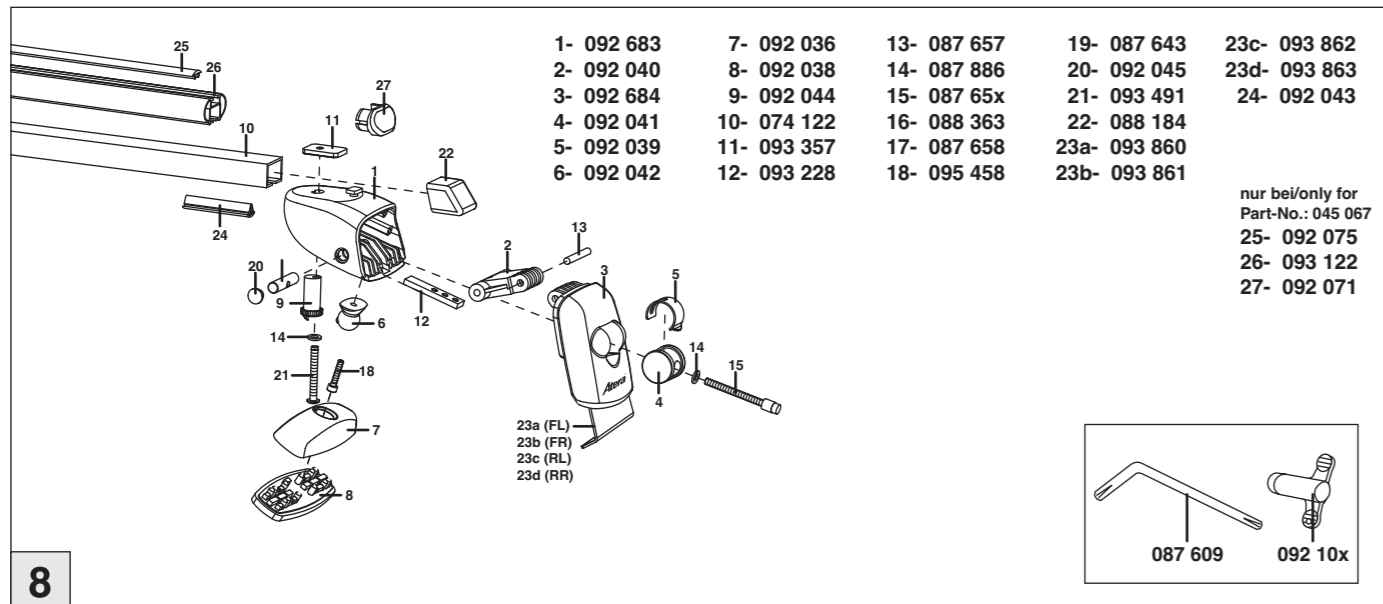

Atera SIGNO

Seat Altea 2004–
Seat Toledo 01/2005–11/2012

6

nur bei / only for Part-No.: 045 067

7

8

Atera SIGNO

Seat Altea
Seat Toledo

2004–
1/2005–11/2012

Part-No. : 044 067
Part-No. : 045 067

Atera
MADE IN GERMANY
Atera GmbH
Im Herrach 1
D-88299 Leutkirch
Internet: www.atera.de

Atera SIGNO

Seat Altea 2004–
Seat Toledo 01/2005–11/2012

Atera SIGNO