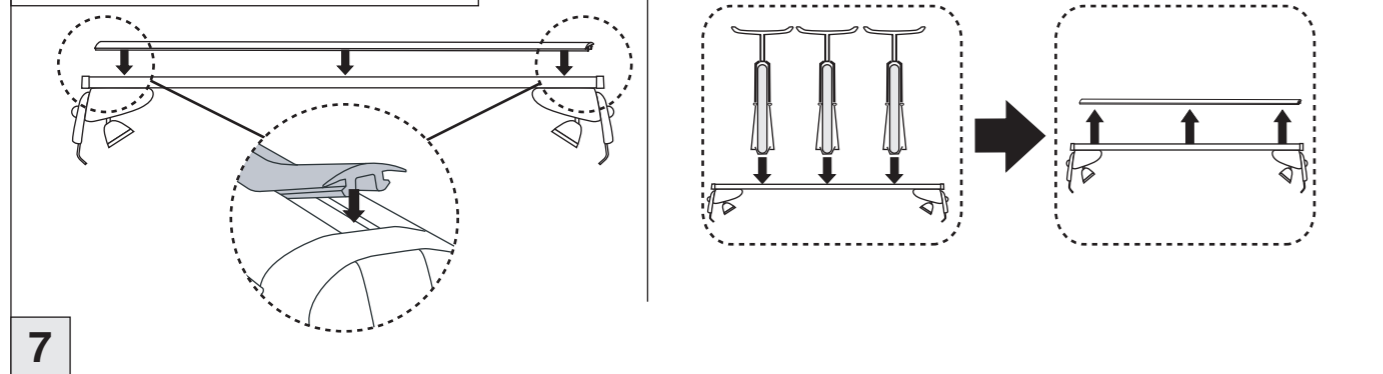

Atera SIGNO

Seat Altea 2004–
Seat Toledo 01/2005–11/2012

6

nur bei / only for Part-No.: 045 067

7

8

Atera SIGNO

Seat Altea
Seat Toledo