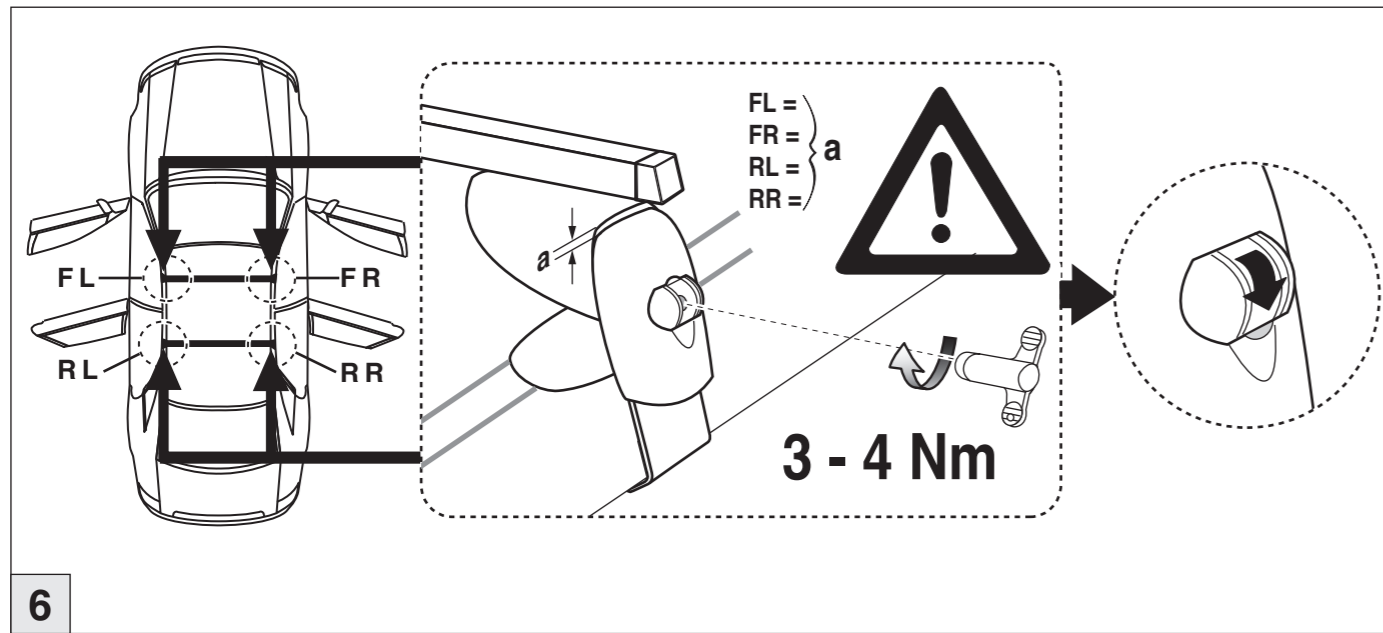

Atera SIGNO

Seat Altea 2004–
Seat Toledo 01/2005–11/2012

6

nur bei / only for Part-No.: 045 067

7

8

Atera SIGNO

Seat Altea
Seat Toledo

2004–
1/2005–11/2012

Part-No. : 044 067
Part-No. : 045 067

Atera
MADE IN GERMANY
Atera GmbH
Im Herrach 1
D-88299 Leutkirch
Internet: www.atera.de

Atera SIGNO

Seat Altea 2004–
Seat Toledo 01/2005–11/2012

Atera SIGNO